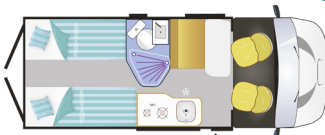

Challenger Vany V 117 CS

Challenger Vany V 217

* Start Version ab 39.438 €
Alle Grundrisse auch als
Elegance Ausführung erhältlich!

Auf Wunsch:
Satellitenanlage, LED-TV,
Markise & Solaranlage
☀ nur 2.999,- €